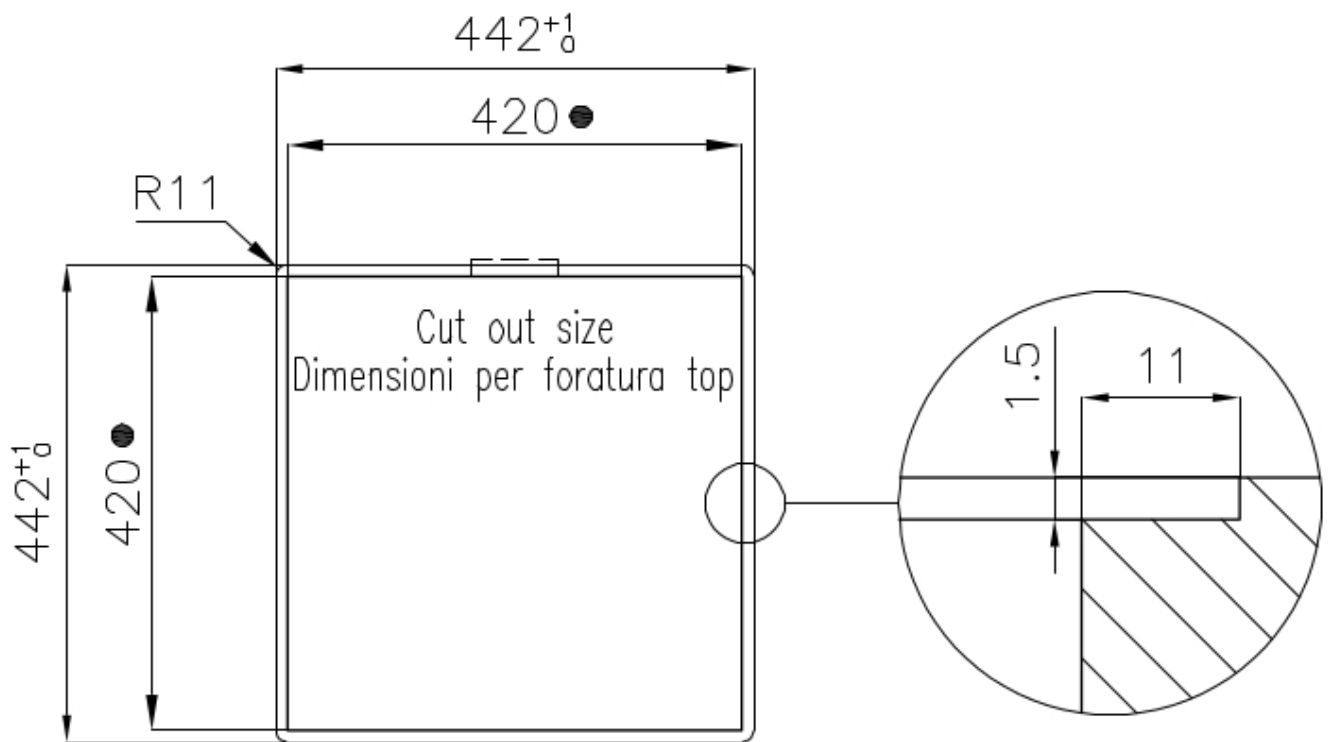

- Built-in cut out for FTS – Foratura per installazione FTS

ACCESORIOS OPCIONALES