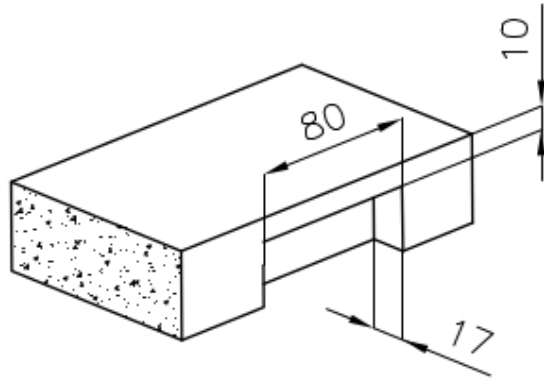

Intaglio per il troppo-pieno
Recess for housing the over-flow